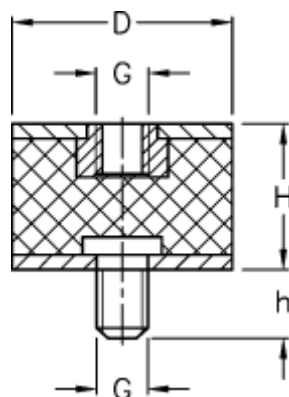

Varenummer: 51201027072510
Beskrivelse: KLEE Vibrationsdæmper type 2
13-26-2, M6/M6x15, NR - 57 shore

Mål

D = 13
G = M6
h = 15
H = 26